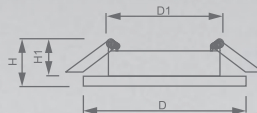

CD2929  
art. 28417

CD2929  
art. 28457

CD4141  
art. 19286

CD4141  
art. 19287

MR16

IP20

Температура  
эксплуатации  
+1...+40°C

1 год  
гарантия

## Светильник «Basic Crystal» под лампы MR16

Световые характеристики светильника зависят от используемой в нем лампы (лампа в комплект поставки не входит).

Модель	CD2929		CD4141	
	28417	28457	19286	19287
Артикул	28417	28457	19286	19287
Цвет	хром	черный	хром	золото
Мощность	max 50W			
Патрон	G5.3			
Тип	неповоротный под лампу			
Форма светильника	круг			
Материал корпуса			стекло	
Монтажный диаметр, D1	Ø60mm		Ø65mm	
Монтажная высота, H1	min 50mm			
Размеры, DxH	Ø95x55mm		Ø90x50mm	